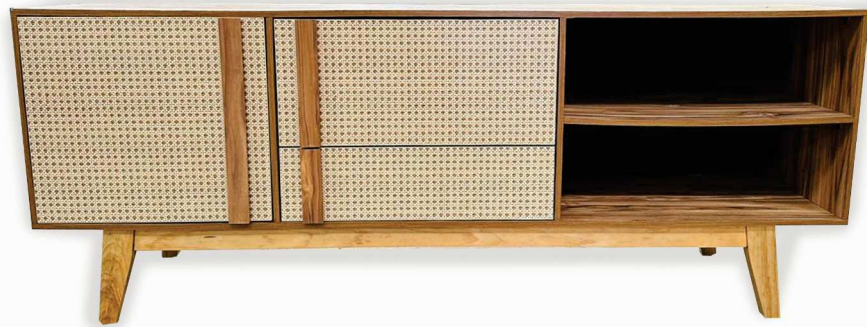

**MESA DE TV
MALAGA**
MDF MELAMINA

	ALTO	FRENTE	FONDO
CABECERA	175 CM	201 CM	14 CM
BUROE	71 CM	60 CM	40 CM
COMODA	116 CM	80 CM	40 CM
ESPEJO DE PIE	177 CM	60 CM	7 CM

MESA DE TV
MARGARITA
MDF MELAMINA

	ALTO	FRENTE	FONDO
CABECERA	175 CM	201 CM	14 CM
BUROE	71 CM	60 CM	40 CM
COMODA	116 CM	80 CM	40 CM
ESPEJO DE PIE	177 CM	60 CM	7 CM

**MESA DE TV
JAZMIN**

MDF MELAMINA

	ALTO	FRENTE	FONDO
MESA DE TV	60 CM	160 CM	40 CM

MESA DE TV
BORNEO
MDF MELAMINA

	ALTO	FRENTE	FONDO
MESA DE TV	60 CM	140CM	40 CM

MESA DE TV
ITALIA
MDF MELAMINA

	ALTO	FRENTE	FONDO
MESA DE TV	60 CM	160 CM	40 CM

**MESA DE CENTRO
BIRMANIA**

MDF MELAMINA

	ALTO	FRENTE	FONDO
MESA DE CENTRO	40 CM	100 CM	60 CM

MESA DE CENTRO ROMA

MDF MELAMINA

	ALTO	FRENTE	FONDO
MESA DE CENTRO	40 CM	100 CM	60 CM

MESA DE CENTRO ITALIA

MDF MELAMINA